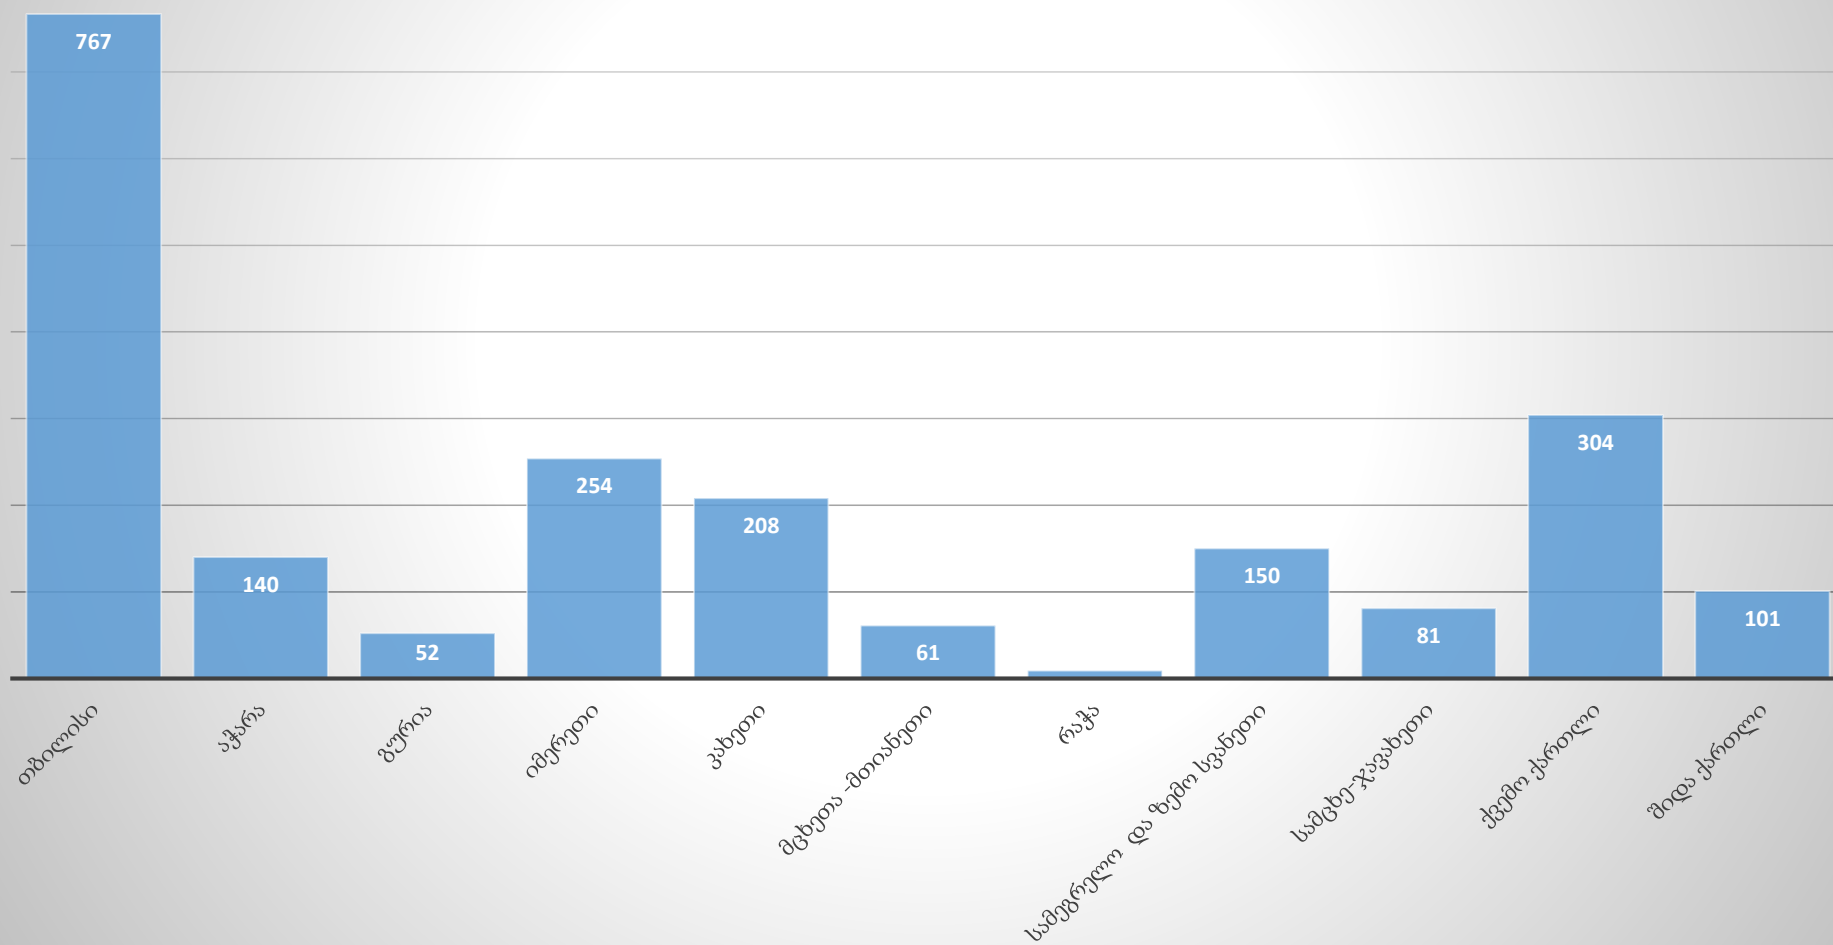

## სსსმ მოსწავლეების სტატისტიკური მონაცემები რეგიონების მიხედვით - 2016 წ.

## სსსმ მოსწავლეების სტატისტიკური მონაცემები თვეების მიხედვით - 2016 წ.

## სამეგრელო და ზემო სვანეთი

# შიდა ქართლი

იანვარი თებერვალი მარტი აპრილი მაისი ივნისი ივლისი აგვისტო სექტემბერი ოქტომბერი ნოემბერი დეკემბერი

შიდა ქართლი