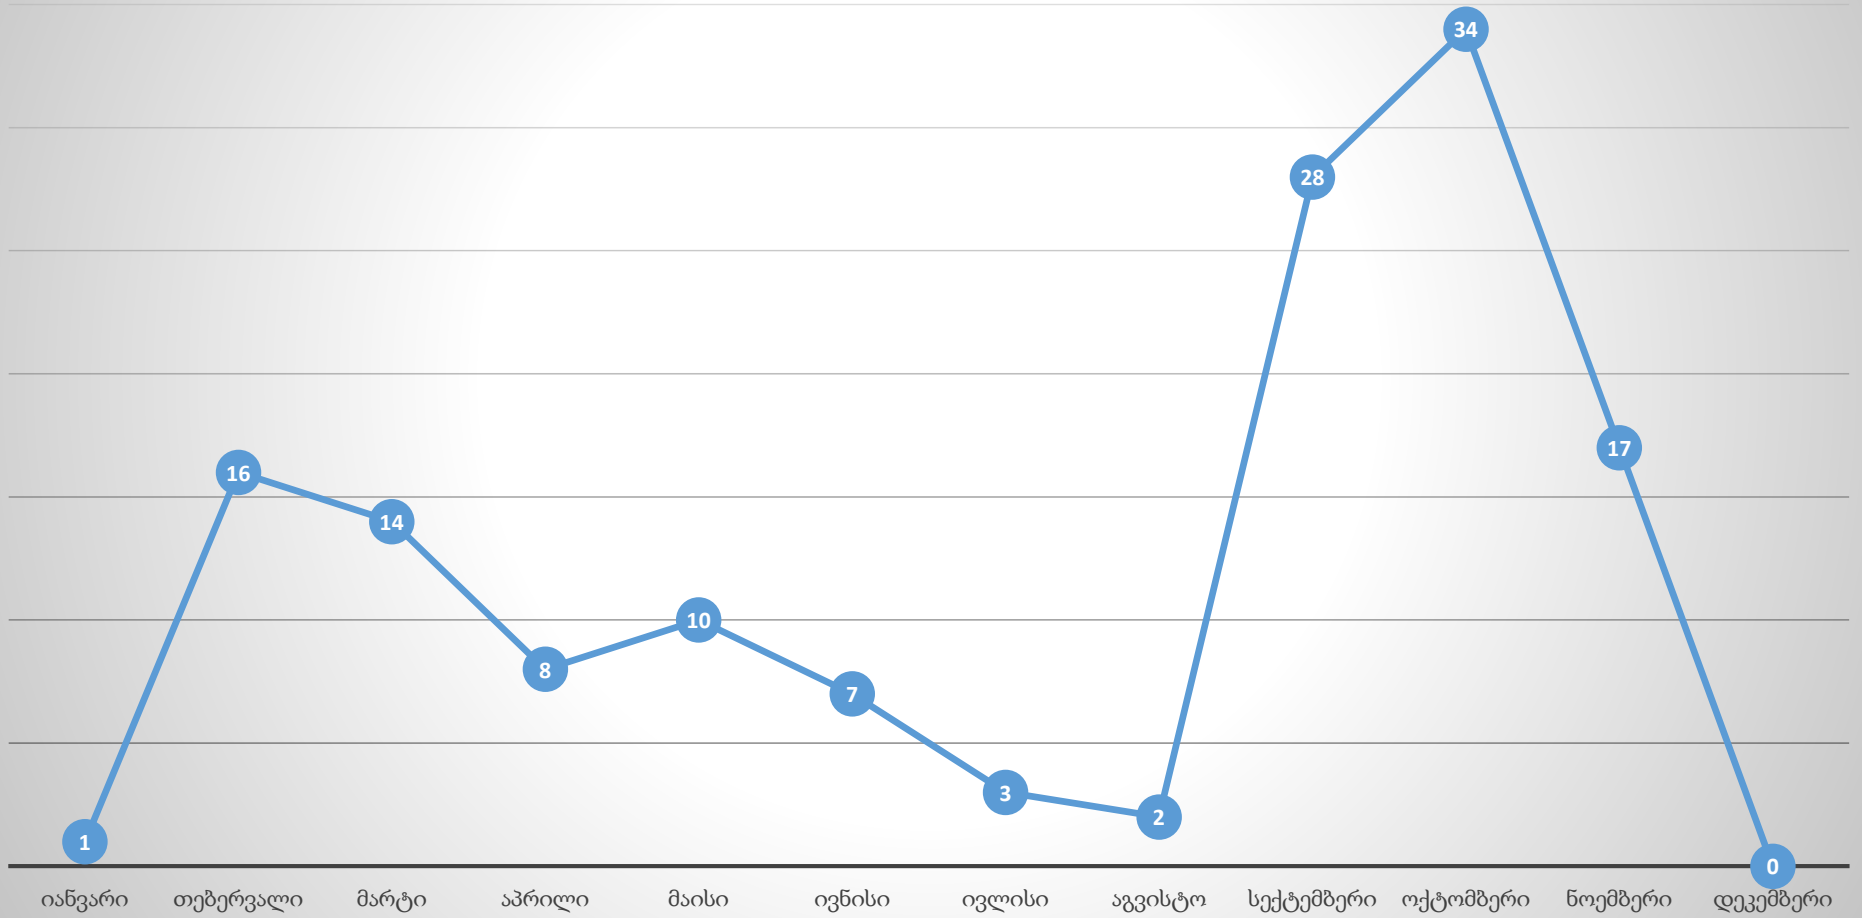

აჭარა

— აჭარა