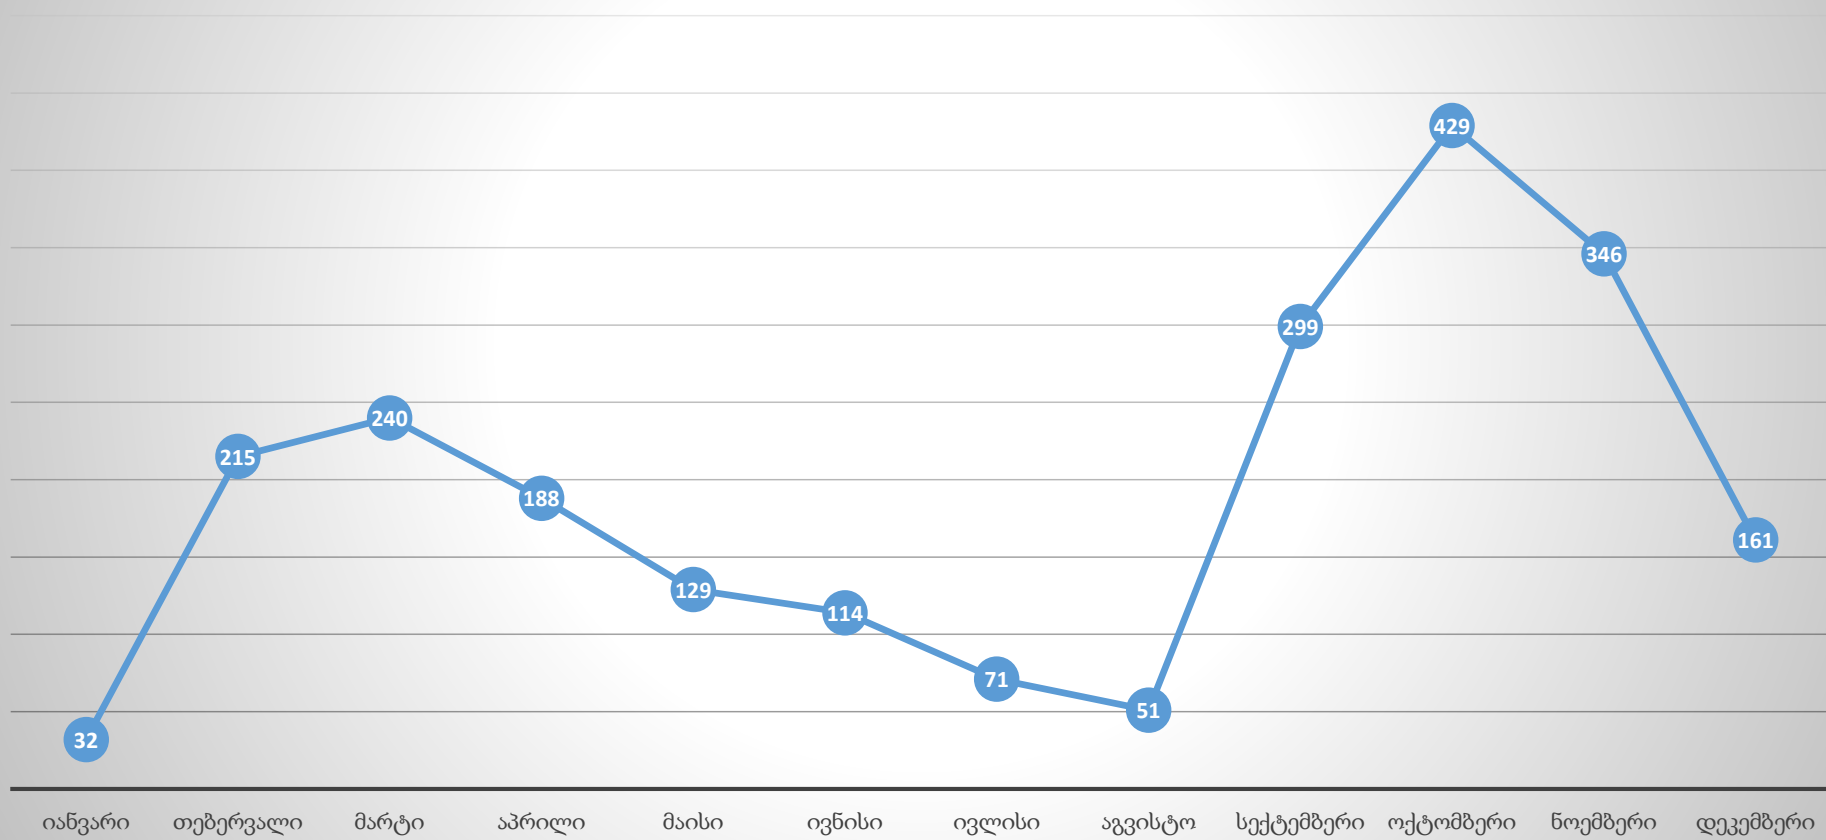

## სსსმ მოსწავლეების სტატისტიკური მონაცემები რეგიონების მიხედვით - 2016 წ.

## სსსმ მოსწავლეების სტატისტიკური მონაცემები თვეების მიხედვით - 2016 წ.

## სამეგრელო და ზემო სვანეთი

# შიდა ქართლი

იანვარი თებერვალი მარტი აპრილი მაისი ივნისი ივლისი აგვისტო სექტემბერი ოქტომბერი ნოემბერი დეკემბერი

შიდა ქართლი